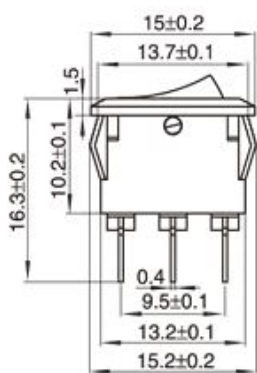

KCD3 20A 125VAC; 15A 250VAC; 35A 13VDC

KCD4 15A 250VAC; 30A 250VAC

KCD5 6A 125VAC ; 3A 250VAC

Cap Marking

DIMENSIONS (Unit: mm)

面板厚度 Panel thickness	$X^{+0.10}_0$	$Y^{+0.10}_0$
0.6-1.2	14	9
1.2-2	14.2	
2-3	14.5	

面板厚度 Panel thickness	$X^{+0.10}_0$	$Y^{+0.10}_0$
0.6-1.2	19	13
1.2-2	19.2	
2-3	19.4	

Circuit Diagram

系列号 Series No	电路图 Circuit diagram	端子规格 Terminal	开关标记 Making	颜色代码 Color code
KCD1-101/2P	ON-OFF 	A 3.8 × 0.4	1 空白 No Making 2 ○ — 3 ●	K W Y
KCD1-101/3P	ON-ON 	B 2.6 × 0.4	4 米 米 5 ○ 6 OFF NO	R G O
KCD1-101/D	ON-OFF-ON 	L 7.9±0.1	7 客人要求	B