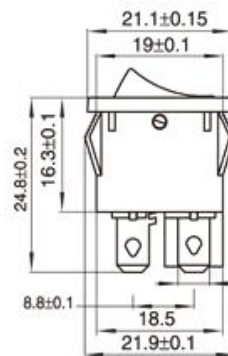

KCD3 20A 125VAC; 15A 250VAC; 35A 13VDC

KCD4 15A 250VAC; 30A 250VAC

KCD5 6A 125VAC ; 3A 250VAC

Cap Marking

DIMENSIONS (Unit: mm)

面板厚度 Panel thickness	$X^{+0.10}_0$	$Y^{+0.10}_0$
0.6-1.2	14	9
1.2-2	14.2	
2-3	14.5	

面板厚度 Panel thickness	$X^{+0.10}_0$	$Y^{+0.10}_0$
0.6-1.2	19	13
1.2-2	19.2	
2-3	19.4	

Circuit Diagram

系列号 Series No	电路图 Circuit diagram	端子规格 Terminal	开关标记 Making	颜色代码 Color code
KCD1-101/2P	ON-OFF 	A 3.8 × 0.4	1 空白 No Making 2 ○ — 3 ●	K W Y
KCD1-101/3P	ON-ON 	B 2.6 × 0.4	4 米 米 5 ○ 6 OFF NO	R G O
KCD1-101/D	ON-OFF-ON 	L 7.9±0.1	7 客人要求	B