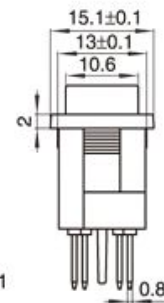

KCD3 20A 125VAC; 15A 250VAC; 35A 13VDC

KCD4 15A 250VAC; 30A 250VAC

KCD5 6A 125VAC ; 3A 250VAC

Cap Marking

DIMENSIONS (Unit: mm)

面板厚度 Panel thickness	$X^{+0.10}_0$	$Y^{+0.10}_0$
0.6-1.2	14	9
1.2-2	14.2	
2-3	14.5	

面板厚度 Panel thickness	$X^{+0.10}_0$	$Y^{+0.10}_0$
0.6-1.2	19	13
1.2-2	19.2	
2-3	19.4	

Circuit Diagram

系列号 Series No	电路图 Circuit diagram	端子规格 Terminal	开关标记 Making	颜色代码 Color code
KCD1-101/2P	ON-OFF 	A 3.8 × 0.4	1 空白 No Making 2 ○ — 3 ●	K W Y
KCD1-101/3P	ON-ON 	B 2.6 × 0.4	4 米 米 5 ○ 6 OFF NO	R G O
KCD1-101/D	ON-OFF-ON 	L 7.9±0.1	7 客人要求	B