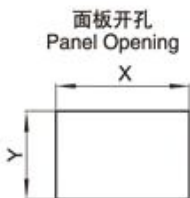

KCD3 20A 125VAC; 15A 250VAC; 35A 13VDC

KCD4 15A 250VAC; 30A 250VAC

KCD5 6A 125VAC ; 3A 250VAC

Cap Marking

DIMENSIONS (Unit: mm)

面板厚度 Panel thickness	$X^{+0.10}_0$	$Y^{+0.10}_0$
0.6-1.2	14	9
1.2-2	14.2	
2-3	14.5	

面板厚度 Panel thickness	$X^{+0.10}_0$	$Y^{+0.10}_0$
0.6-1.2	19	13
1.2-2	19.2	
2-3	19.4	

Circuit Diagram

系列号 Series No	电路图 Circuit diagram	端子规格 Terminal	开关标记 Making	颜色代码 Color code
KCD1-101/2P	ON-OFF 	A 3.8 × 0.4	1 空白 No Making 2 ○ — 3 ●	K W Y
KCD1-101/3P	ON-ON 	B 2.6 × 0.4	4 米 米 5 ○ 6 OFF NO	R G O
KCD1-101/D	ON-OFF-ON 	L 7.9±0.1	7 客人要求	B